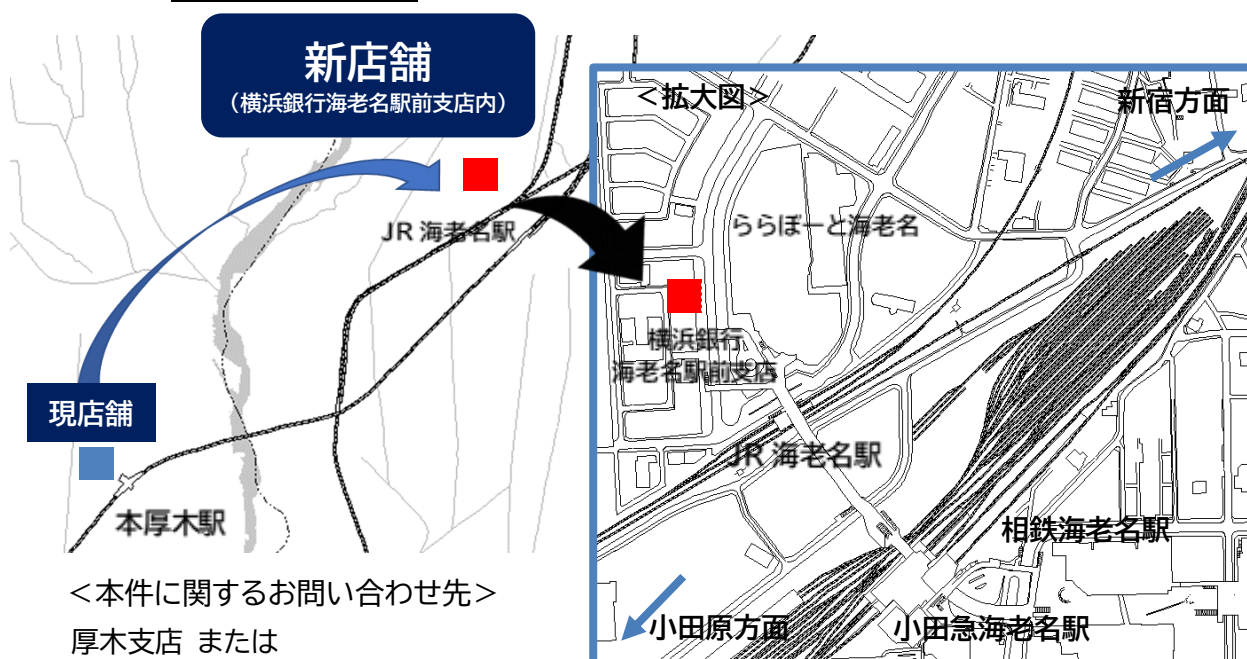

### [ 浜銀TT証券厚木支店 新店舗のご案内 ]

所在地: 〒243-0436 海老名市扇町 5-10 横浜銀行海老名駅前支店 2階

TEL: **046-244-0155** (電話番号が変更となりますのでご注意ください。)

< 本件に関するお問い合わせ先 >

厚木支店 または

カスタマーサポートセンター (TEL:0120-807-776 平日 8:00~18:00、土日祝日休み)

以上